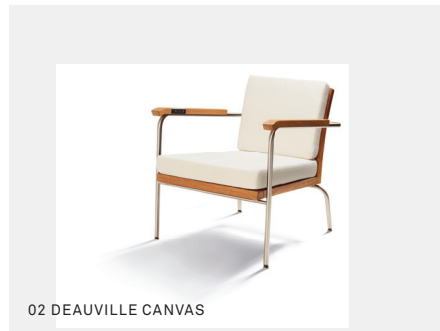

Solium Sessel

Solium Sessel

Stapelbar und mit Füßen aus besonders robustem Edelstahl. Spritzwasser kann diesem Material nichts anhaben. Wahlweise mit oder ohne Wärmesystem. Die Holzoberflächen sind geölt – daher kein Absplittern von Lacken oder Lasuren. Alle Verschraubungen sind zusätzlich verklebt - kein Lösen möglich.

Design: Timo Nau

B66 cm x T72 cm x H68 cm

Stoffe

Sunbrella Stoffe aus spindüsengefärbter Acrylfaser wurden speziell für den Einsatz im Außenbereich entwickelt. Dieser Stoff wird bereits vielfach für Kissen, Sitz- und Liegebezüge eingesetzt. Seine dauerhafte Farb- und UV-Beständigkeit sowie die wasser- und fettabweisende Oberfläche machen ihn zum idealen Outdoorstoff. Alle Polsterbezüge der In Foro Möbel sind wechselbar und können bei 30°C gewaschen werden.