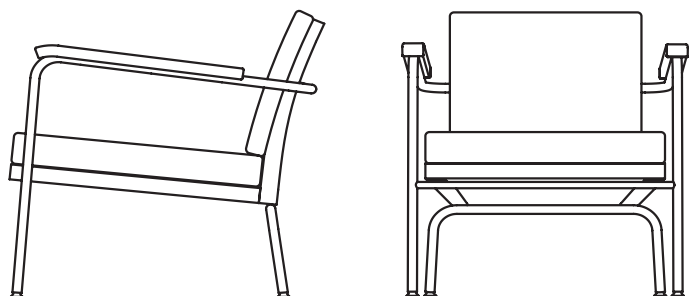

Solium Sessel

Solium Sessel

Stapelbar und mit Füßen aus besonders robustem Edelstahl. Spritzwasser kann diesem Material nichts anhaben. Wahlweise mit oder ohne Wärmesystem. Die Holzoberflächen sind geölt – daher kein Absplittern von Lacken oder Lasuren. Alle Verschraubungen sind zusätzlich verklebt - kein Lösen möglich.

Design: Timo Nau

B66 cm x T72 cm x H68 cm

Stoffe

Sunbrella Stoffe aus spindüsengefärbter Acrylfaser wurden speziell für den Einsatz im Außenbereich entwickelt. Dieser Stoff wird bereits vielfach für Kissen, Sitz- und Liegebezüge eingesetzt. Seine dauerhafte Farb- und UV-Beständigkeit sowie die wasser- und fettabweisende Oberfläche machen ihn zum idealen Outdoorstoff. Alle Polsterbezüge der In Foro Möbel sind wechselbar und können bei 30°C gewaschen werden.