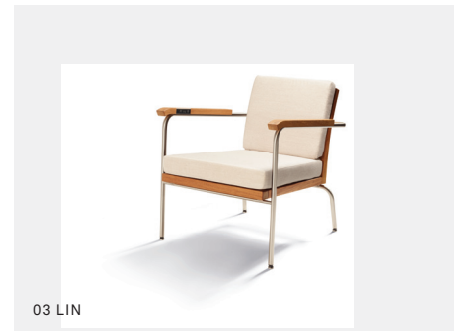

Solium Sessel

Solium Sessel

Stapelbar und mit Füßen aus besonders robustem Edelstahl. Spritzwasser kann diesem Material nichts anhaben. Wahlweise mit oder ohne Wärmesystem. Die Holzoberflächen sind geölt – daher kein Absplittern von Lacken oder Lasuren. Alle Verschraubungen sind zusätzlich verklebt - kein Lösen möglich.

Design: Timo Nau

B66 cm x T72 cm x H68 cm

Stoffe

Sunbrella Stoffe aus spindüsengefärbter Acrylfaser wurden speziell für den Einsatz im Außenbereich entwickelt. Dieser Stoff wird bereits vielfach für Kissen, Sitz- und Liegebezüge eingesetzt. Seine dauerhafte Farb- und UV-Beständigkeit sowie die wasser- und fettabweisende Oberfläche machen ihn zum idealen Outdoorstoff. Alle Polsterbezüge der In Foro Möbel sind wechselbar und können bei 30°C gewaschen werden.