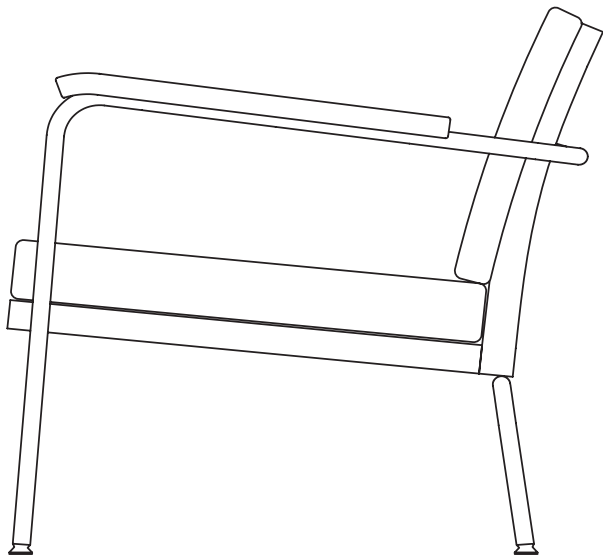

Solium Sessel

Solium Sessel

Stapelbar und mit Füßen aus besonders robustem Edelstahl. Spritzwasser kann diesem Material nichts anhaben. Wahlweise mit oder ohne Wärmesystem. Die Holzoberflächen sind geölt – daher kein Absplittern von Lacken oder Lasuren. Alle Verschraubungen sind zusätzlich verklebt - kein Lösen möglich.

Design: Timo Nau

B66 cm x T72 cm x H68 cm

Stoffe

Sunbrella Stoffe aus spindüsengefärbter Acrylfaser wurden speziell für den Einsatz im Außenbereich entwickelt. Dieser Stoff wird bereits vielfach für Kissen, Sitz- und Liegebezüge eingesetzt. Seine dauerhafte Farb- und UV-Beständigkeit sowie die wasser- und fettabweisende Oberfläche machen ihn zum idealen Outdoorstoff. Alle Polsterbezüge der In Foro Möbel sind wechselbar und können bei 30°C gewaschen werden.