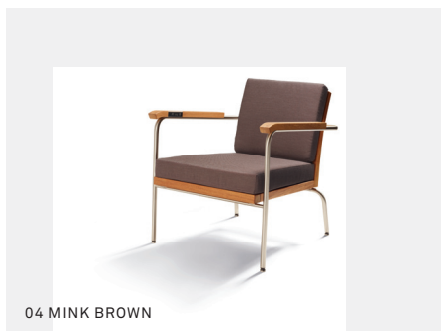

Solium Sessel

Solium Sessel

Stapelbar und mit Füßen aus besonders robustem Edelstahl. Spritzwasser kann diesem Material nichts anhaben. Wahlweise mit oder ohne Wärmesystem. Die Holzoberflächen sind geölt – daher kein Absplittern von Lacken oder Lasuren. Alle Verschraubungen sind zusätzlich verklebt - kein Lösen möglich.

Design: Timo Nau

B66 cm x T72 cm x H68 cm

Stoffe

Sunbrella Stoffe aus spindüsengefärbter Acrylfaser wurden speziell für den Einsatz im Außenbereich entwickelt. Dieser Stoff wird bereits vielfach für Kissen, Sitz- und Liegebezüge eingesetzt. Seine dauerhafte Farb- und UV-Beständigkeit sowie die wasser- und fettabweisende Oberfläche machen ihn zum idealen Outdoorstoff. Alle Polsterbezüge der In Foro Möbel sind wechselbar und können bei 30°C gewaschen werden.