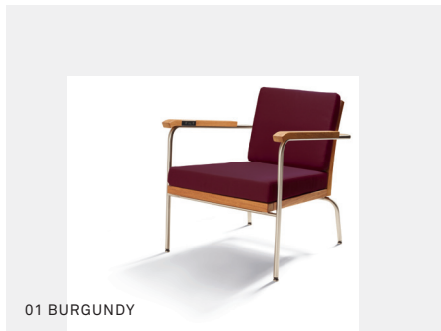

Solium Sessel

Solium Sessel

Stapelbar und mit Füßen aus besonders robustem Edelstahl. Spritzwasser kann diesem Material nichts anhaben. Wahlweise mit oder ohne Wärmesystem. Die Holzoberflächen sind geölt – daher kein Absplittern von Lacken oder Lasuren. Alle Verschraubungen sind zusätzlich verklebt - kein Lösen möglich.

Design: Timo Nau

B66 cm x T72 cm x H68 cm

Stoffe

Sunbrella Stoffe aus spindüsengefärbter Acrylfaser wurden speziell für den Einsatz im Außenbereich entwickelt. Dieser Stoff wird bereits vielfach für Kissen, Sitz- und Liegebezüge eingesetzt. Seine dauerhafte Farb- und UV-Beständigkeit sowie die wasser- und fettabweisende Oberfläche machen ihn zum idealen Outdoorstoff. Alle Polsterbezüge der In Foro Möbel sind wechselbar und können bei 30°C gewaschen werden.