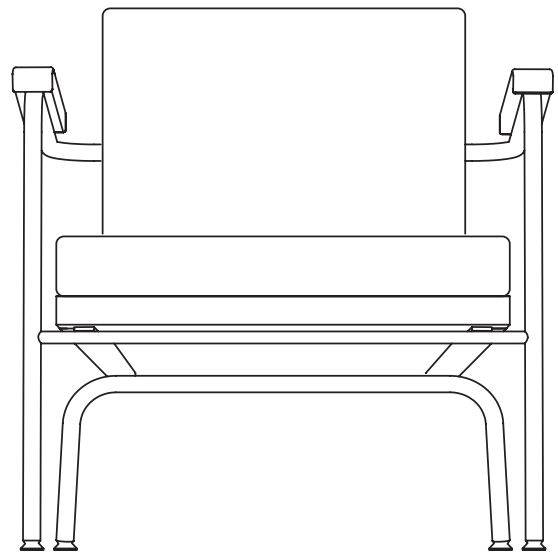

Solium Sessel

Solium Sessel

Stapelbar und mit Füßen aus besonders robustem Edelstahl. Spritzwasser kann diesem Material nichts anhaben. Wahlweise mit oder ohne Wärmesystem. Die Holzoberflächen sind geölt – daher kein Absplittern von Lacken oder Lasuren. Alle Verschraubungen sind zusätzlich verklebt - kein Lösen möglich.

Design: Timo Nau

B66 cm x T72 cm x H68 cm

Stoffe

Sunbrella Stoffe aus spindüsengefärbter Acrylfaser wurden speziell für den Einsatz im Außenbereich entwickelt. Dieser Stoff wird bereits vielfach für Kissen, Sitz- und Liegebezüge eingesetzt. Seine dauerhafte Farb- und UV-Beständigkeit sowie die wasser- und fettabweisende Oberfläche machen ihn zum idealen Outdoorstoff. Alle Polsterbezüge der In Foro Möbel sind wechselbar und können bei 30°C gewaschen werden.